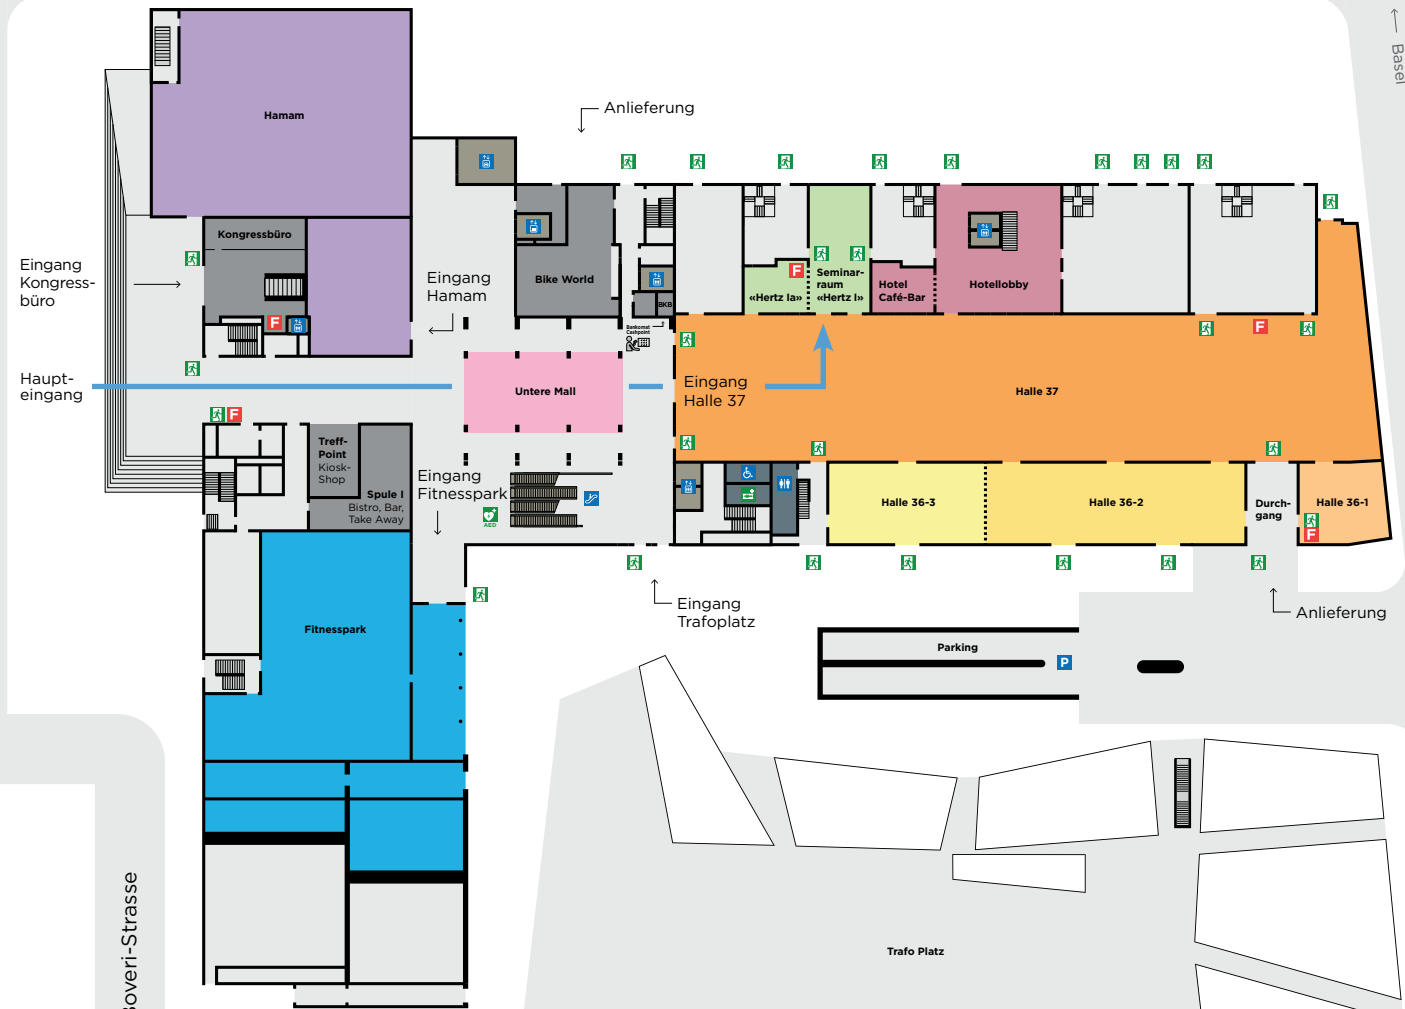

Bahnhof Baden 3 Gehminuten

Haselstrasse

Zürich  
Bern  
Basel

Brown Boveri Platz

Bruggerstrasse

Brown-Boveri-Strasse

Trafo Platz

Brugg